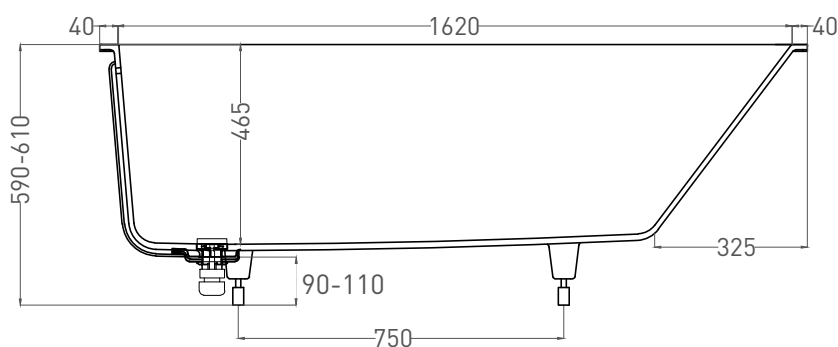

ORNELLA KIT 170x80

ВАННА ВСТРАИВАЕМАЯ 102424M

Дизайн: Salini SRL

salini
L'ANIMA DELL'ACQUA

Размеры: 1700 x 790 x 590 / 610 мм

Вес нетто / брутто: 60 / 111 кг

Объём до перелива: 240 л

Глубина до перелива: 390 мм

Материал: S-Stone

Покрытие: матовое

Цвет: RAL / белый

Комплектация: интегрированный слив-перелив, сифон, донный клапан Click-Clack в цвет изделия с логотипом Salini, регулируемые ножки до 2 см

Требуемый смеситель: настенный / напольный

Гарантия: 10 лет

Производство: Италия / Россия

Salini SRL

20122 Italia, Milano, Largo Ildefonso Schuster, 1

info@salini-srl.com

www.salini-srl.com

© Salini SRL - All rights reserved

Все права защищены. Несанкционированное копирование, публикация, полное или частичное воспроизведение запрещены.