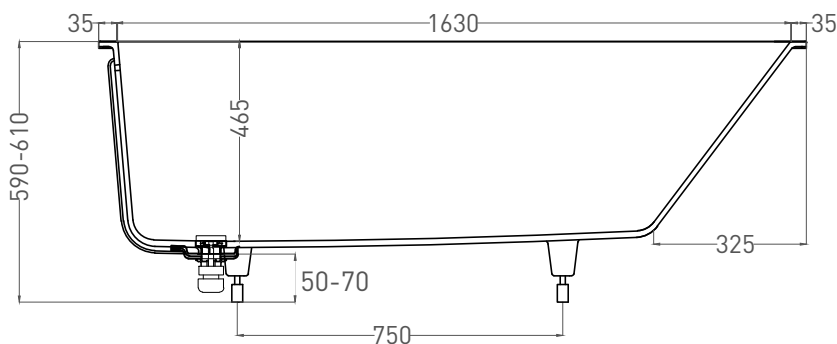

ORNELLA KIT 170x80

ВАННА ВСТРАИВАЕМАЯ МОДИФИКАЦИЯ OVAL

Дизайн: Salini SRL

salini
L'ANIMA DELL'ACQUA

Размеры: 1700 x 710 x 590 / 610 мм

Вес нетто / брутто: 75 / 126 кг

Объём до перелива: 240 л

Глубина до перелива: 390 мм

Материал: S-Sense

Покрытие: глянцевое / матовое

Цвет: RAL / белый

Комплектация: интегрированный слив-перелив, сифон, донный клапан Click-Clack в цвет изделия с логотипом Salini, регулируемые ножки до 2 см

Требуемый смеситель: настенный / напольный

Гарантия: 10 лет

Производство: Италия / Россия

Salini SRL

20122 Italia, Milano, Largo Ildefonso Schuster, 1

info@salini-srl.com

www.salini-srl.com

© Salini SRL - All rights reserved

Все права защищены. Несанкционированное копирование, публикация, полное или частичное воспроизведение запрещены.