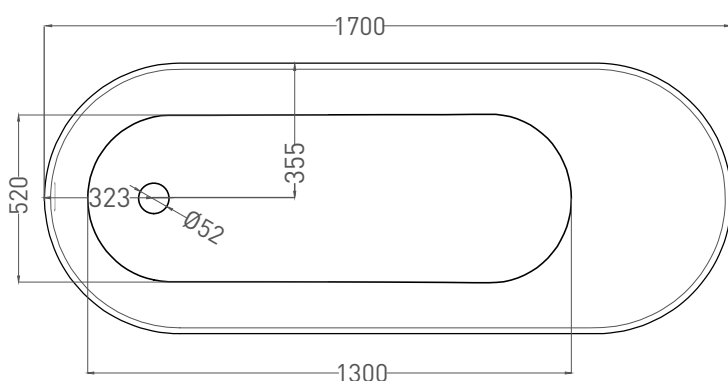

ORNELLA KIT 170x80

ВАННА ВСТРАИВАЕМАЯ МОДИФИКАЦИЯ OVAL

Дизайн: Salini SRL

salini
L'ANIMA DELL'ACQUA

Размеры: 1700 x 710 x 590 / 610 мм

Вес нетто / брутто: 75 / 126 кг

Объём до перелива: 240 л

Глубина до перелива: 390 мм

Материал: S-Sense

Покрытие: глянцевое / матовое

Цвет: RAL / белый

Комплектация: интегрированный слив-перелив, сифон, донный клапан Click-Clack в цвет изделия с логотипом Salini, регулируемые ножки до 2 см

Требуемый смеситель: настенный / напольный

Гарантия: 10 лет

Производство: Италия / Россия

Salini SRL

20122 Italia, Milano, Largo Ildefonso Schuster, 1

info@salini-srl.com

www.salini-srl.com

© Salini SRL - All rights reserved

Все права защищены. Несанкционированное копирование, публикация, полное или частичное воспроизведение запрещены.