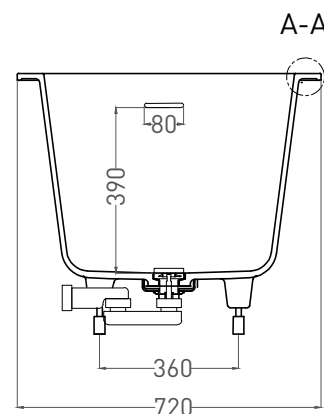

ORNELLA KIT 170x80

ВАННА ВСТРАИВАЕМАЯ МОДИФИКАЦИЯ OVAL

Дизайн: Salini SRL

salini
L'ANIMA DELL'ACQUA

Размеры: 1700 x 720 x 590 / 610 мм

Вес нетто / брутто: 66 / 111 кг

Объём до перелива: 240 л

Глубина до перелива: 390 мм

Материал: S-Stone

Покрытие: матовое

Цвет: RAL / белый

Комплектация: интегрированный слив-перелив, сифон, донный клапан Click-Clack в цвет изделия с логотипом Salini, регулируемые ножки до 2 см

Требуемый смеситель: настенный / напольный

Гарантия: 10 лет

Производство: Италия / Россия

Salini SRL

20122 Italia, Milano, Largo Ildefonso Schuster, 1

info@salini-srl.com

www.salini-srl.com

© Salini SRL - All rights reserved

Все права защищены. Несанкционированное копирование, публикация, полное или частичное воспроизведение запрещены.