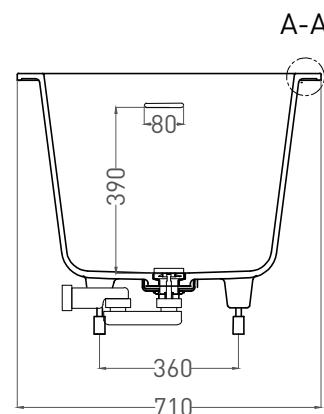

ORNELLA KIT 170x80

ВАННА ВСТРАИВАЕМАЯ МОДИФИКАЦИЯ OVAL

Дизайн: Salini SRL

salini
L'ANIMA DELL'ACQUA

Размеры: 1700 x 710 x 590 / 610 мм

Вес нетто / брутто: 75 / 126 кг

Объём до перелива: 240 л

Глубина до перелива: 390 мм

Материал: S-Sense

Покрытие: глянцевое / матовое

Цвет: RAL / белый

Комплектация: интегрированный слив-перелив, сифон, донный клапан Click-Clack в цвет изделия с логотипом Salini, регулируемые ножки до 2 см

Требуемый смеситель: настенный / напольный

Гарантия: 10 лет

Производство: Италия / Россия

Salini SRL

20122 Italia, Milano, Largo Ildefonso Schuster, 1

info@salini-srl.com

www.salini-srl.com

© Salini SRL - All rights reserved

Все права защищены. Несанкционированное копирование, публикация, полное или частичное воспроизведение запрещены.