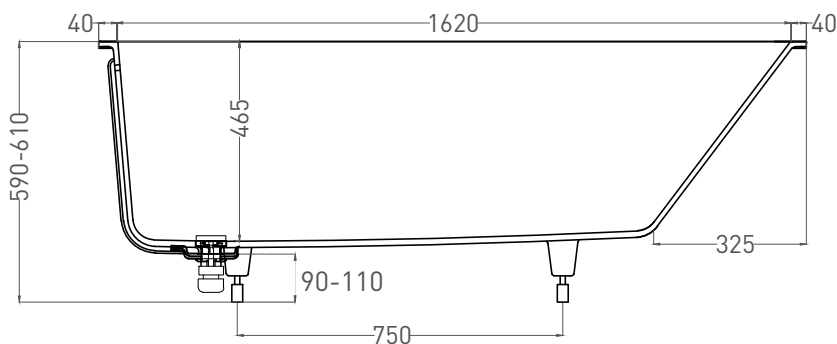

ORNELLA KIT 170x80

ВАННА ВСТРАИВАЕМАЯ МОДИФИКАЦИЯ OVAL

Дизайн: Salini SRL

salini
L'ANIMA DELL'ACQUA

Размеры: 1700 x 720 x 590 / 610 мм

Вес нетто / брутто: 66 / 111 кг

Объём до перелива: 240 л

Глубина до перелива: 390 мм

Материал: S-Stone

Покрытие: матовое

Цвет: RAL / белый

Комплектация: интегрированный слив-перелив, сифон, донный клапан Click-Clack в цвет изделия с логотипом Salini, регулируемые ножки до 2 см

Требуемый смеситель: настенный / напольный

Гарантия: 10 лет

Производство: Италия / Россия

Salini SRL

20122 Italia, Milano, Largo Ildefonso Schuster, 1

info@salini-srl.com

www.salini-srl.com

© Salini SRL - All rights reserved

Все права защищены. Несанкционированное копирование, публикация, полное или частичное воспроизведение запрещены.