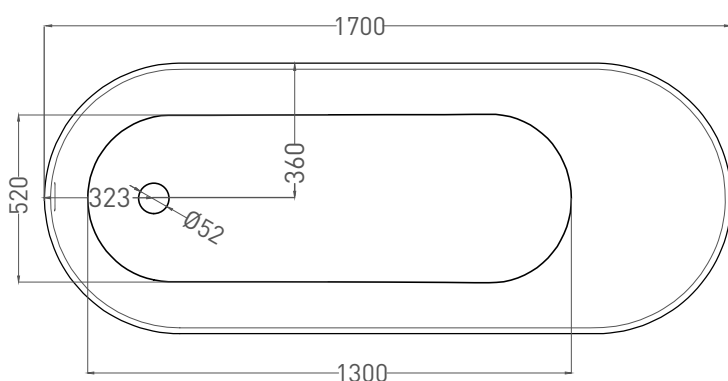

ORNELLA KIT 170x80

ВАННА ВСТРАИВАЕМАЯ МОДИФИКАЦИЯ OVAL

Дизайн: Salini SRL

salini
L'ANIMA DELL'ACQUA

Размеры: 1700 x 720 x 590 / 610 мм

Вес нетто / брутто: 66 / 111 кг

Объём до перелива: 240 л

Глубина до перелива: 390 мм

Материал: S-Stone

Покрытие: матовое

Цвет: RAL / белый

Комплектация: интегрированный слив-перелив, сифон, донный клапан Click-Clack в цвет изделия с логотипом Salini, регулируемые ножки до 2 см

Требуемый смеситель: настенный / напольный

Гарантия: 10 лет

Производство: Италия / Россия

Salini SRL

20122 Italia, Milano, Largo Ildefonso Schuster, 1

info@salini-srl.com

www.salini-srl.com

© Salini SRL - All rights reserved

Все права защищены. Несанкционированное копирование, публикация, полное или частичное воспроизведение запрещены.