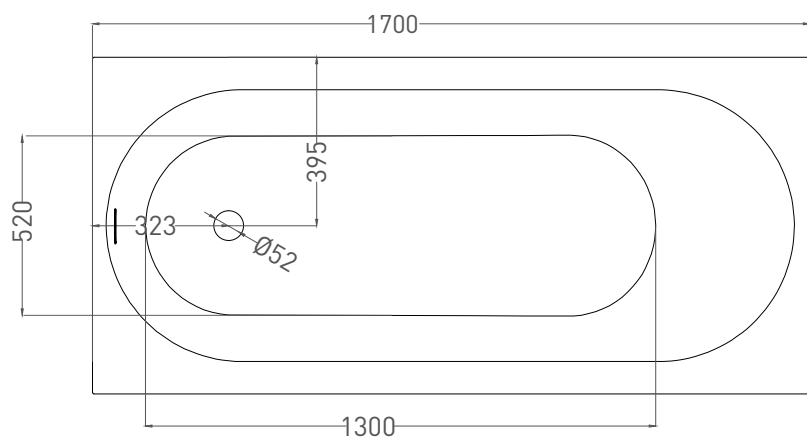

ORNELLA KIT 170x80

ВАННА ВСТРАИВАЕМАЯ 102424M

Дизайн: Salini SRL

salini
L'ANIMA DELL'ACQUA

Размеры: 1700 x 790 x 590 / 610 мм

Вес нетто / брутто: 60 / 111 кг

Объём до перелива: 240 л

Глубина до перелива: 390 мм

Материал: S-Stone

Покрытие: матовое

Цвет: RAL / белый

Комплектация: интегрированный слив-перелив, сифон, донный клапан Click-Clack в цвет изделия с логотипом Salini, регулируемые ножки до 2 см

Требуемый смеситель: настенный / напольный

Гарантия: 10 лет

Производство: Италия / Россия

Salini SRL

20122 Italia, Milano, Largo Ildefonso Schuster, 1

info@salini-srl.com

www.salini-srl.com

© Salini SRL - All rights reserved

Все права защищены. Несанкционированное копирование, публикация, полное или частичное воспроизведение запрещены.