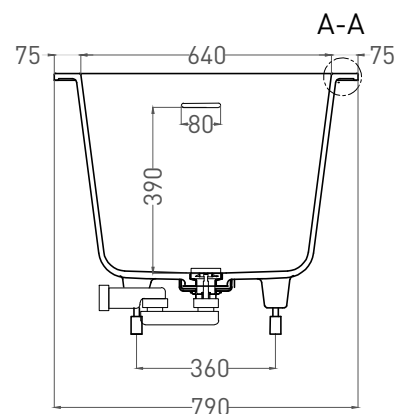

ORNELLA KIT 170x80

ВАННА ВСТРАИВАЕМАЯ 102424M

Дизайн: Salini SRL

salini
L'ANIMA DELL'ACQUA

Размеры: 1700 x 790 x 590 / 610 мм

Вес нетто / брутто: 60 / 111 кг

Объём до перелива: 240 л

Глубина до перелива: 390 мм

Материал: S-Stone

Покрытие: матовое

Цвет: RAL / белый

Комплектация: интегрированный слив-перелив, сифон, донный клапан Click-Clack в цвет изделия с логотипом Salini, регулируемые ножки до 2 см

Требуемый смеситель: настенный / напольный

Гарантия: 10 лет

Производство: Италия / Россия

Salini SRL

20122 Italia, Milano, Largo Ildefonso Schuster, 1

info@salini-srl.com

www.salini-srl.com

© Salini SRL - All rights reserved

Все права защищены. Несанкционированное копирование, публикация, полное или частичное воспроизведение запрещены.