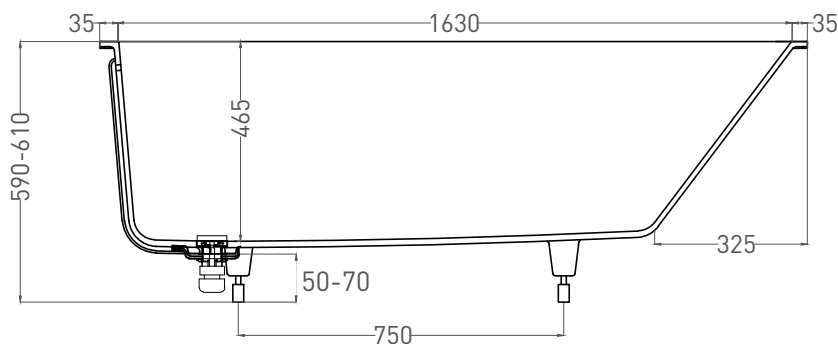

ORNELLA KIT 170x80

ВАННА ВСТРАИВАЕМАЯ 102414G / 102414M

Дизайн: Salini SRL

salini
L'ANIMA DELL'ACQUA

Размеры: 1700 x 800 x 590 / 610 мм

Вес нетто / брутто: 75 / 126 кг

Объём до перелива: 240 л

Глубина до перелива: 390 мм

Материал: S-Sense

Покрытие: глянцевое / матовое

Цвет: RAL / белый

Комплектация: интегрированный слив-перелив, сифон, донный клапан Click-Clack в цвет изделия с логотипом Salini, регулируемые ножки до 2 см

Требуемый смеситель: настенный / напольный

Гарантия: 10 лет

Производство: Италия / Россия

Salini SRL

20122 Italia, Milano, Largo Ildefonso Schuster, 1

info@salini-srl.com

www.salini-srl.com

© Salini SRL - All rights reserved

Все права защищены. Несанкционированное копирование, публикация, полное или частичное воспроизведение запрещены.