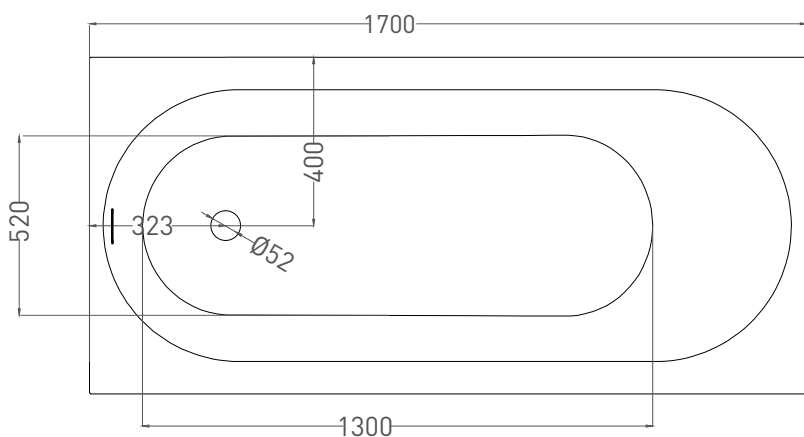

ORNELLA KIT 170x80

ВАННА ВСТРАИВАЕМАЯ 102414G / 102414M

Дизайн: Salini SRL

salini
L'ANIMA DELL'ACQUA

Размеры: 1700 x 800 x 590 / 610 мм

Вес нетто / брутто: 75 / 126 кг

Объём до перелива: 240 л

Глубина до перелива: 390 мм

Материал: S-Sense

Покрытие: глянцевое / матовое

Цвет: RAL / белый

Комплектация: интегрированный слив-перелив, сифон, донный клапан Click-Clack в цвет изделия с логотипом Salini, регулируемые ножки до 2 см

Требуемый смеситель: настенный / напольный

Гарантия: 10 лет

Производство: Италия / Россия

Salini SRL

20122 Italia, Milano, Largo Ildefonso Schuster, 1

info@salini-srl.com

www.salini-srl.com

© Salini SRL - All rights reserved

Все права защищены. Несанкционированное копирование, публикация, полное или частичное воспроизведение запрещены.