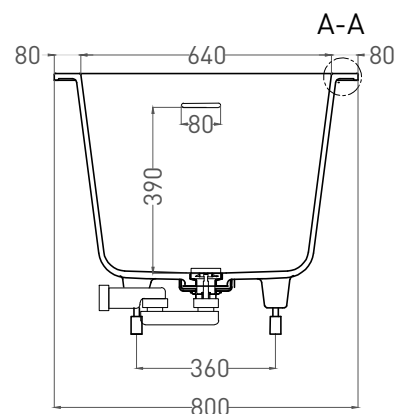

ORNELLA KIT 170x80

ВАННА ВСТРАИВАЕМАЯ 102414G / 102414M

Дизайн: Salini SRL

salini
L'ANIMA DELL'ACQUA

Размеры: 1700 x 800 x 590 / 610 мм

Вес нетто / брутто: 75 / 126 кг

Объём до перелива: 240 л

Глубина до перелива: 390 мм

Материал: S-Sense

Покрытие: глянцевое / матовое

Цвет: RAL / белый

Комплектация: интегрированный слив-перелив, сифон, донный клапан Click-Clack в цвет изделия с логотипом Salini, регулируемые ножки до 2 см

Требуемый смеситель: настенный / напольный

Гарантия: 10 лет

Производство: Италия / Россия

Salini SRL

20122 Italia, Milano, Largo Ildefonso Schuster, 1

info@salini-srl.com

www.salini-srl.com

© Salini SRL - All rights reserved

Все права защищены. Несанкционированное копирование, публикация, полное или частичное воспроизведение запрещены.